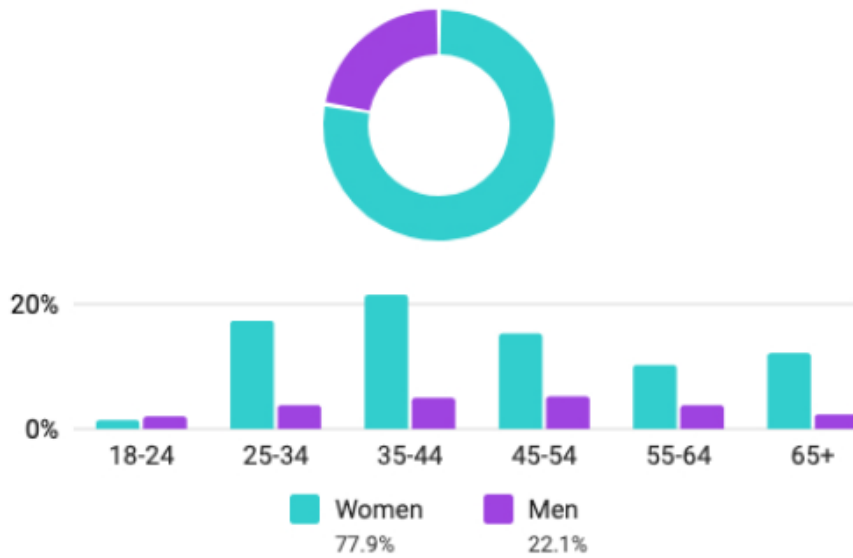

STATISTIQUES FACEBOOK

Statistiques par groupe d'âge et sexe

Current audience

Potential audience

Facebook Page Likes ⓘ

455

Age & Gender ⓘ

Instagram Followers ⓘ

2

Age & Gender ⓘ

Demographic Data Isn't Available

You can learn more about your audience once your Instagram account has at least 100 followers.

Statistiques par municipalité

Top Cities

Top Cities

Demographic Data Isn't Available

You can learn more about your audience once your Instagram account has at least 100 followers.

Comparatif par année

Re: Statistiques des médias sociaux

 Yves Desnoyers
To  Linda Bergeron

 You replied to this message on 2/9/2022 4:27 PM.

9 janvier 2020 au 9 janvier 2021 : 3 201 visionnements

9 janvier 2021 au 9 janvier 2022 : 6,236 visionnements

9 janvier 2021 au 9 février 2022 : 567 visionnements

Fais-moi savoir si tu as besoin de plus de renseignements!